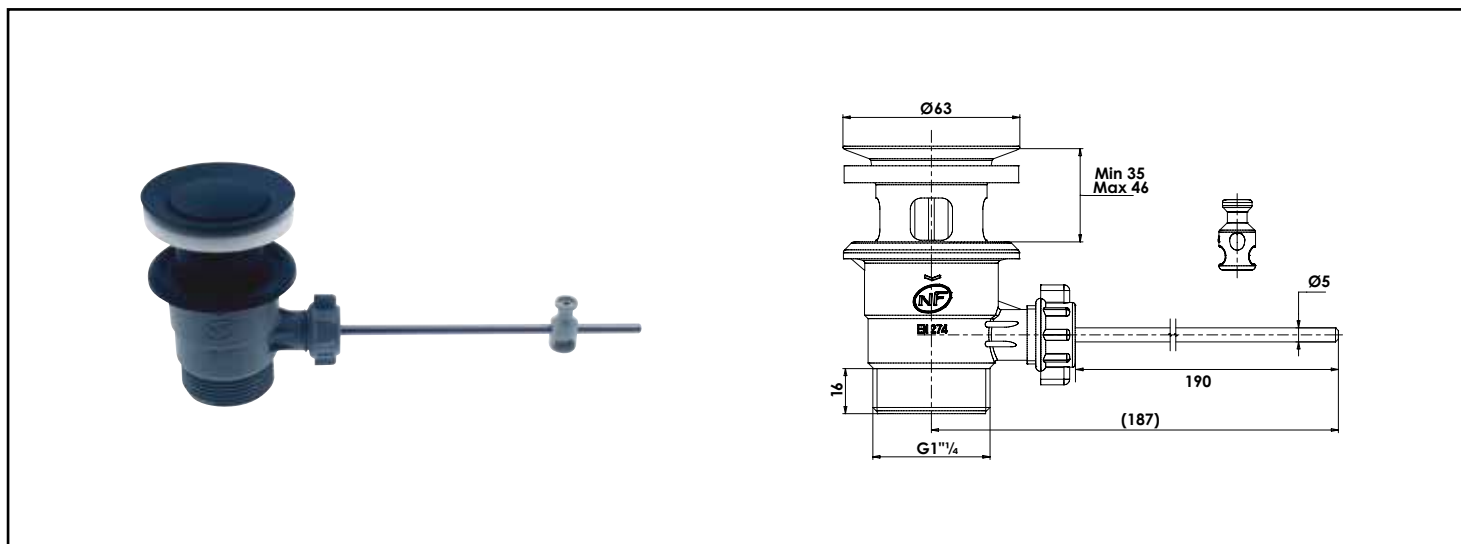

Référence : **502011510**

VIDAGE DE LAVABO À TIRETTE - PLASTIQUE NOIR MAT - MÂLE 33/42 - NF

SIMPLICITÉ D'INSTALLATION ET D'UTILISATION POUR UN CONFORT AU QUOTIDIEN.

DESCRIPTION	Système de vidage à tirette pour lavabo. - Matière en plastique noir mat. - Système de liaison fourni.
CARACTÉRISTIQUES	<ul style="list-style-type: none"> - Vidage de lavabo à tirette - Plastique noir mat - Tige acier longueur 190mm. - Raccordement mâle 33/42 - Système de liaison fourni
APPLICATIONS	Pour vidage d'un lavabo
CONDITIONS D'UTILISATION	S'assurer du bon positionnement des joints d'étanchéité
COMPATIBILITÉ	Pour évacuation d'un lavabo
PRÉCAUTION D'EMPLOI	S'assurer du bon positionnement des joints d'étanchéité
SPECIFICATIONS D'INSTALLATION	Permet l'équipement sanitaire des salles de bains et cuisine.
	Garantie 10 ans sur cartouches et défauts de fabrication. Cf conditions générales de vente.
PRESCRIPTION DE POSE	Matière en plastique noir mat. - Système de liaison fourni.